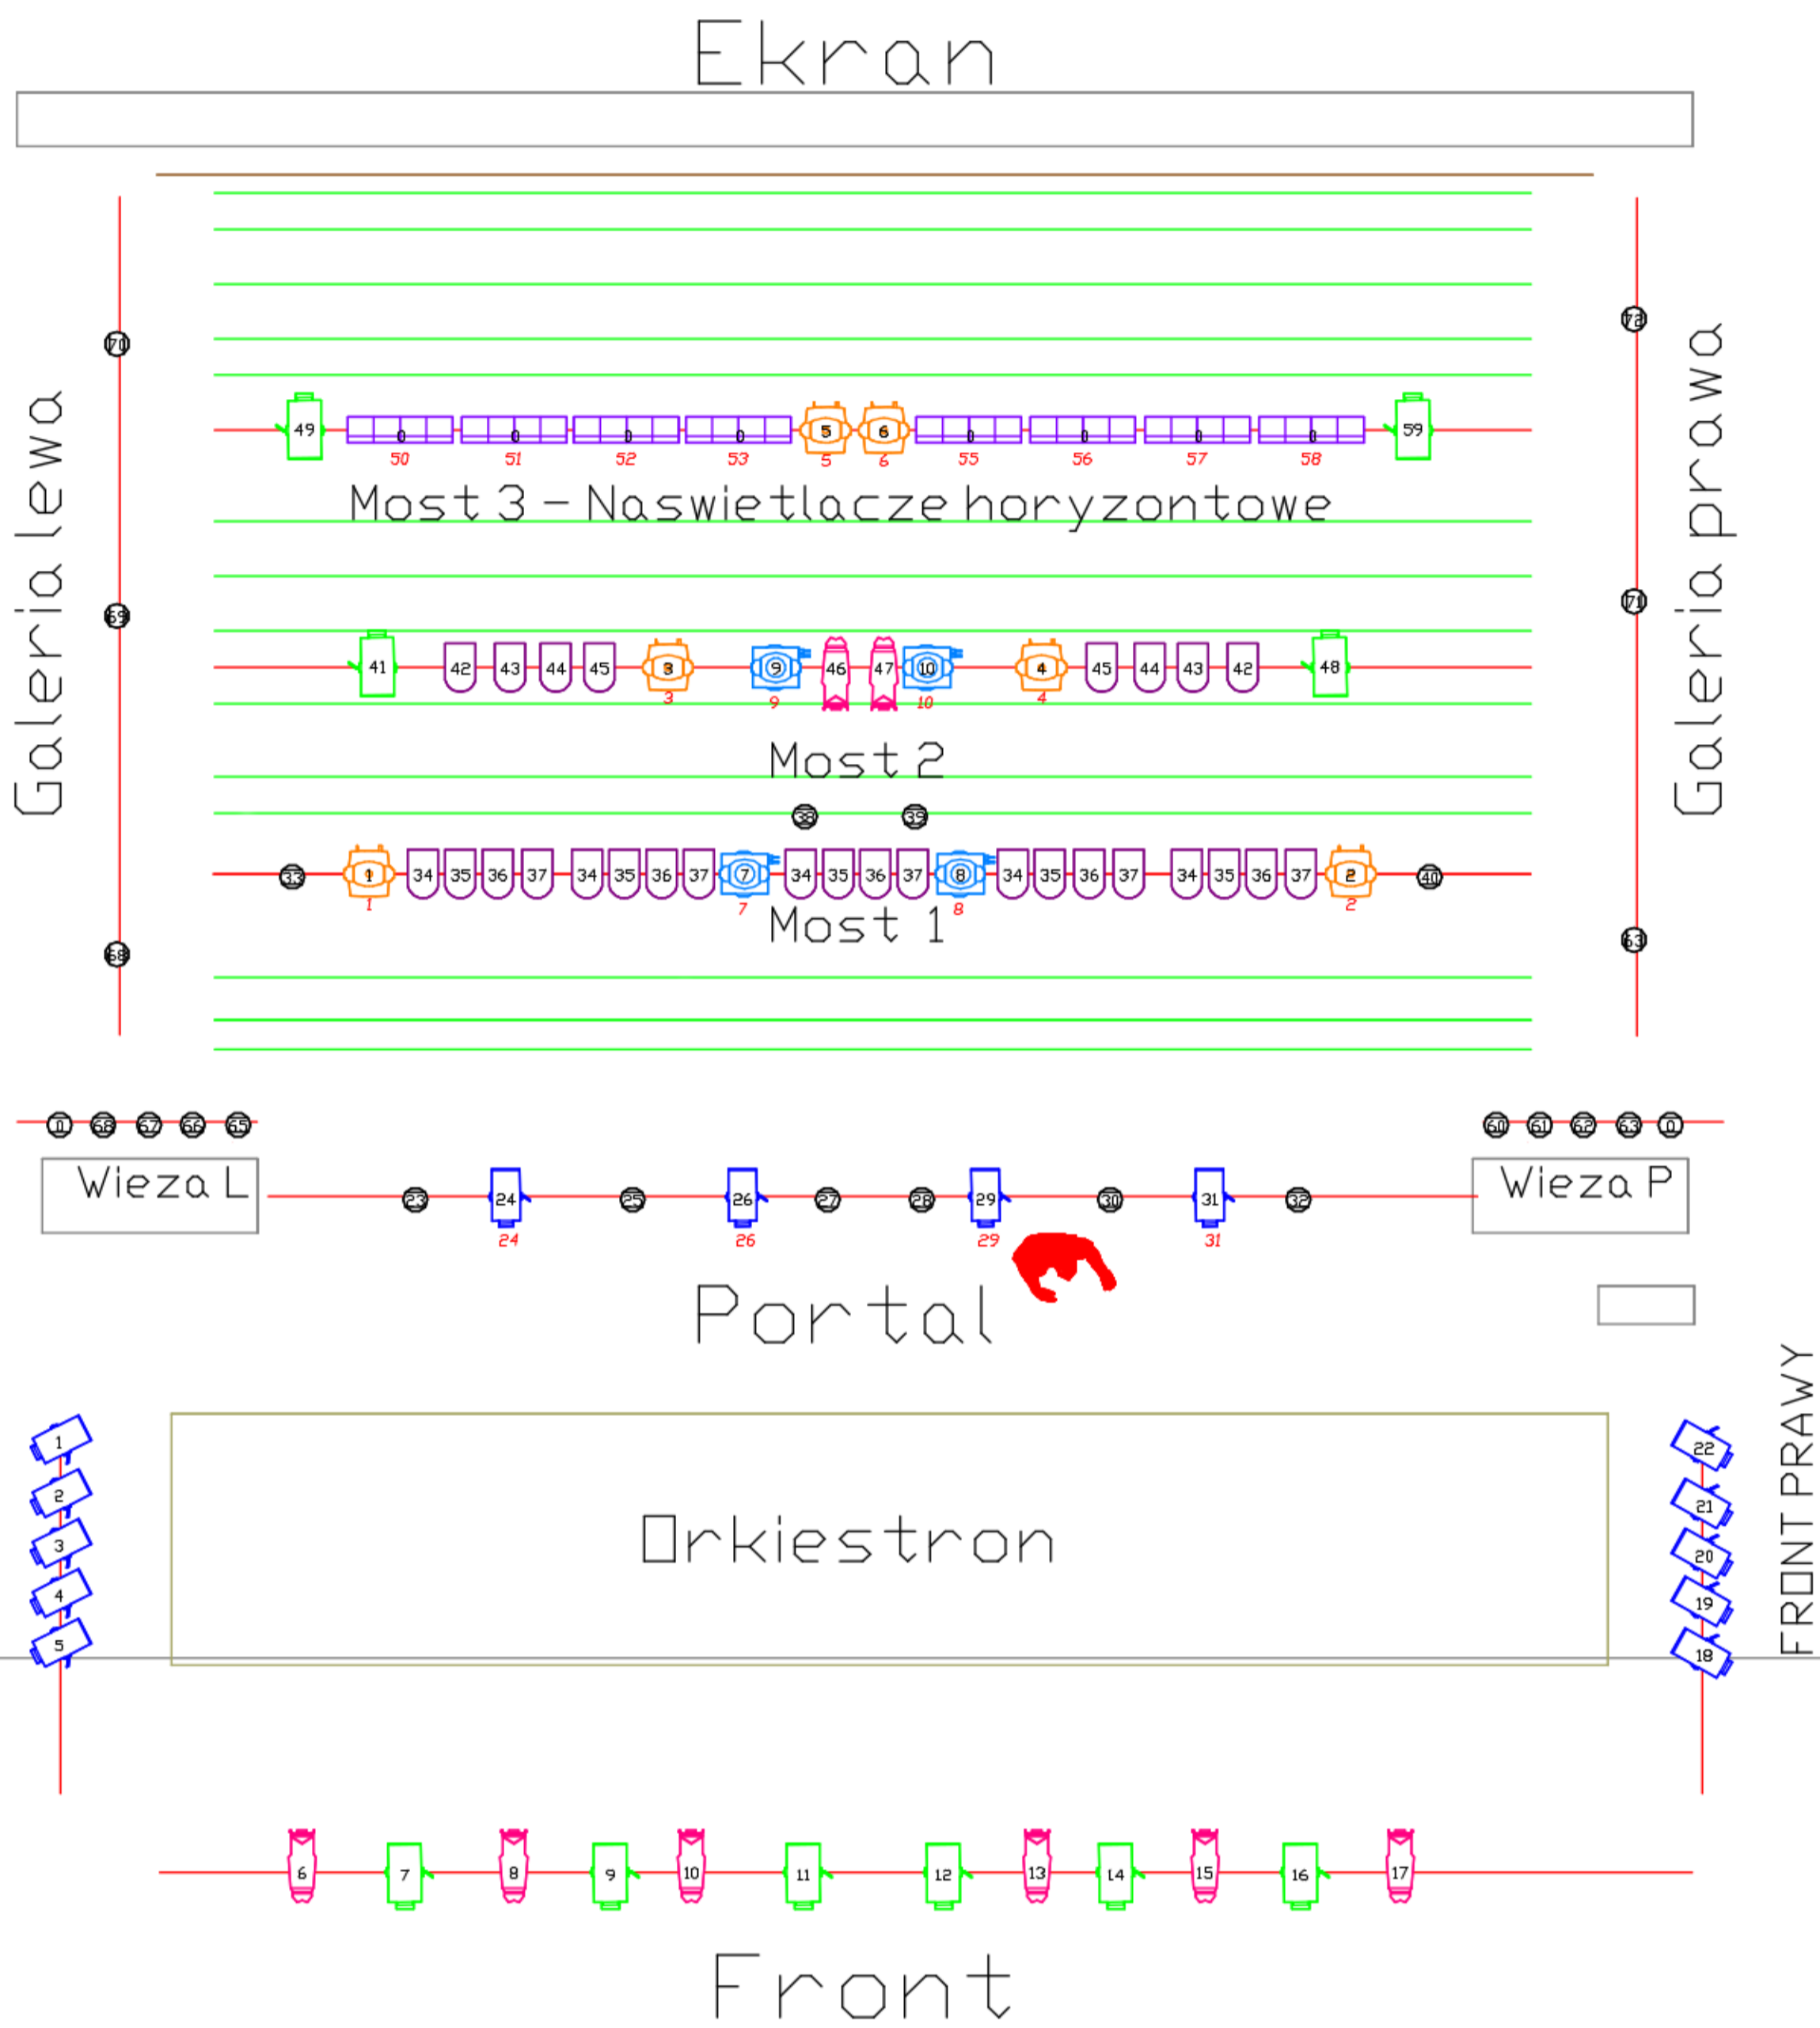

10.52m

-  ETC source 4- 25/50 zoom
-  Robe - Color Spot 250 AT
-  PC - 2 KW ADB
-  Robe - Color Wash 250 AT
-  PC - 1 KW ADB
-  Naswietlacz Asymetryczny 1KW - 4 szt
-  Par 64 - 500 W
-  Obwod Regulowany
-  Sterownik - ETC Congo Junior