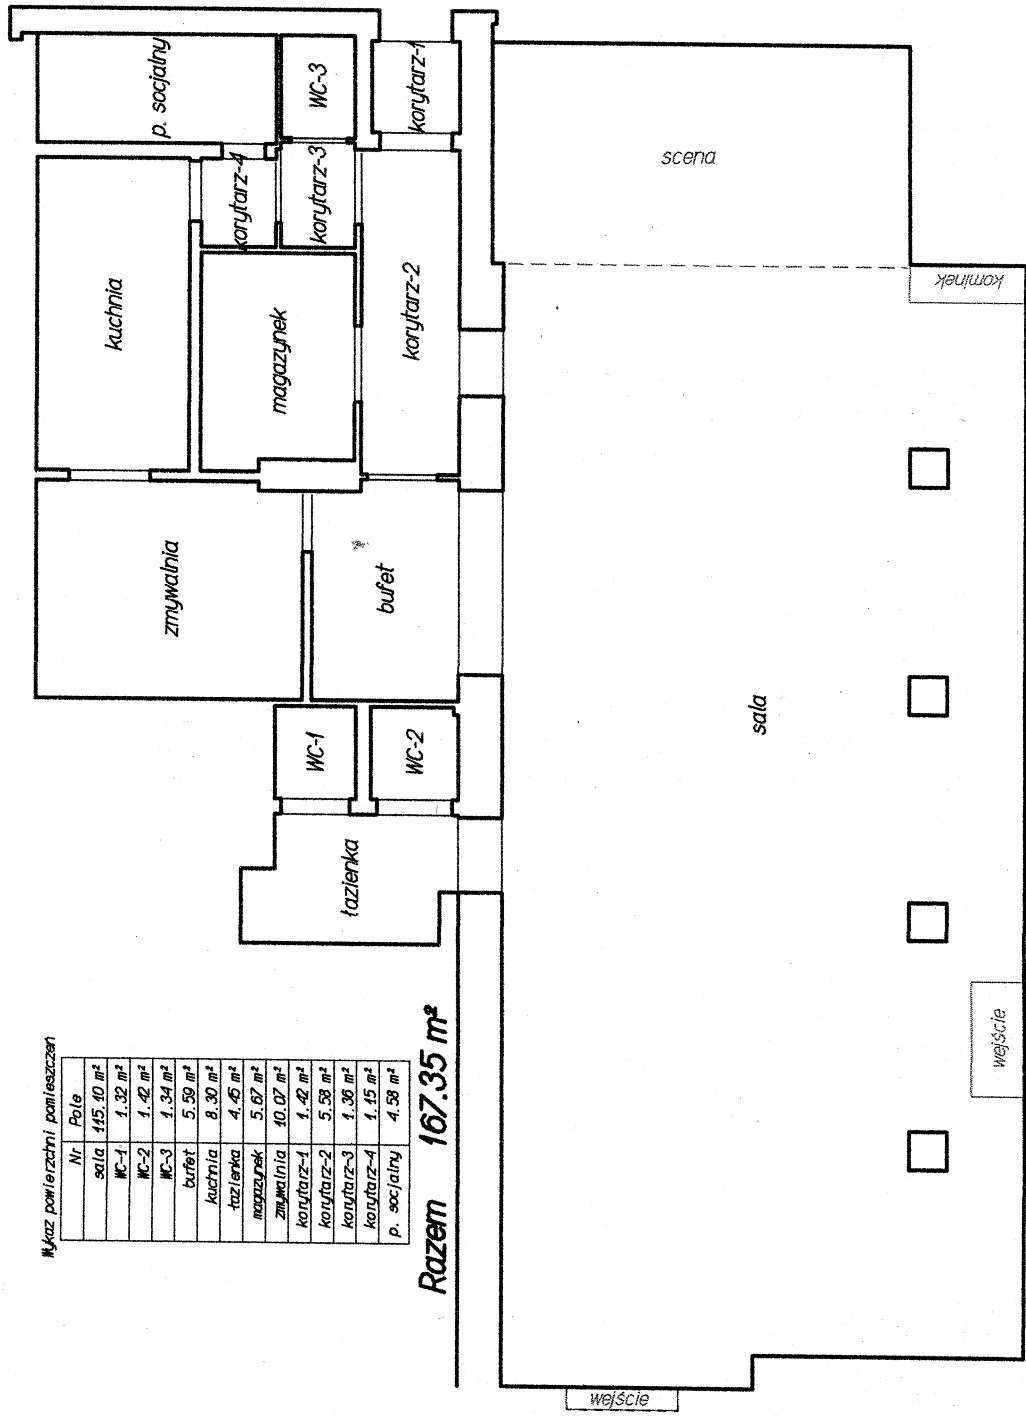

Pomiar powierzchni użytkowych
Kawiarnia DECAFFENCJA
22-100 Chelm, Plac Tysiąclecia

skala 1:100

Wkaz powierzchni pomieszczeń

Nr	Polcie
sala	115,10 m ²
WC-1	1,32 m ²
WC-2	1,42 m ²
WC-3	1,34 m ²
bufet	5,59 m ²
kuchnia	8,30 m ²
łazienka	4,45 m ²
magazynek	5,67 m ²
zmywalnia	10,07 m ²
korytarz-1	1,42 m ²
korytarz-2	5,58 m ²
korytarz-3	1,36 m ²
korytarz-4	1,15 m ²
p. socjalny	4,58 m ²